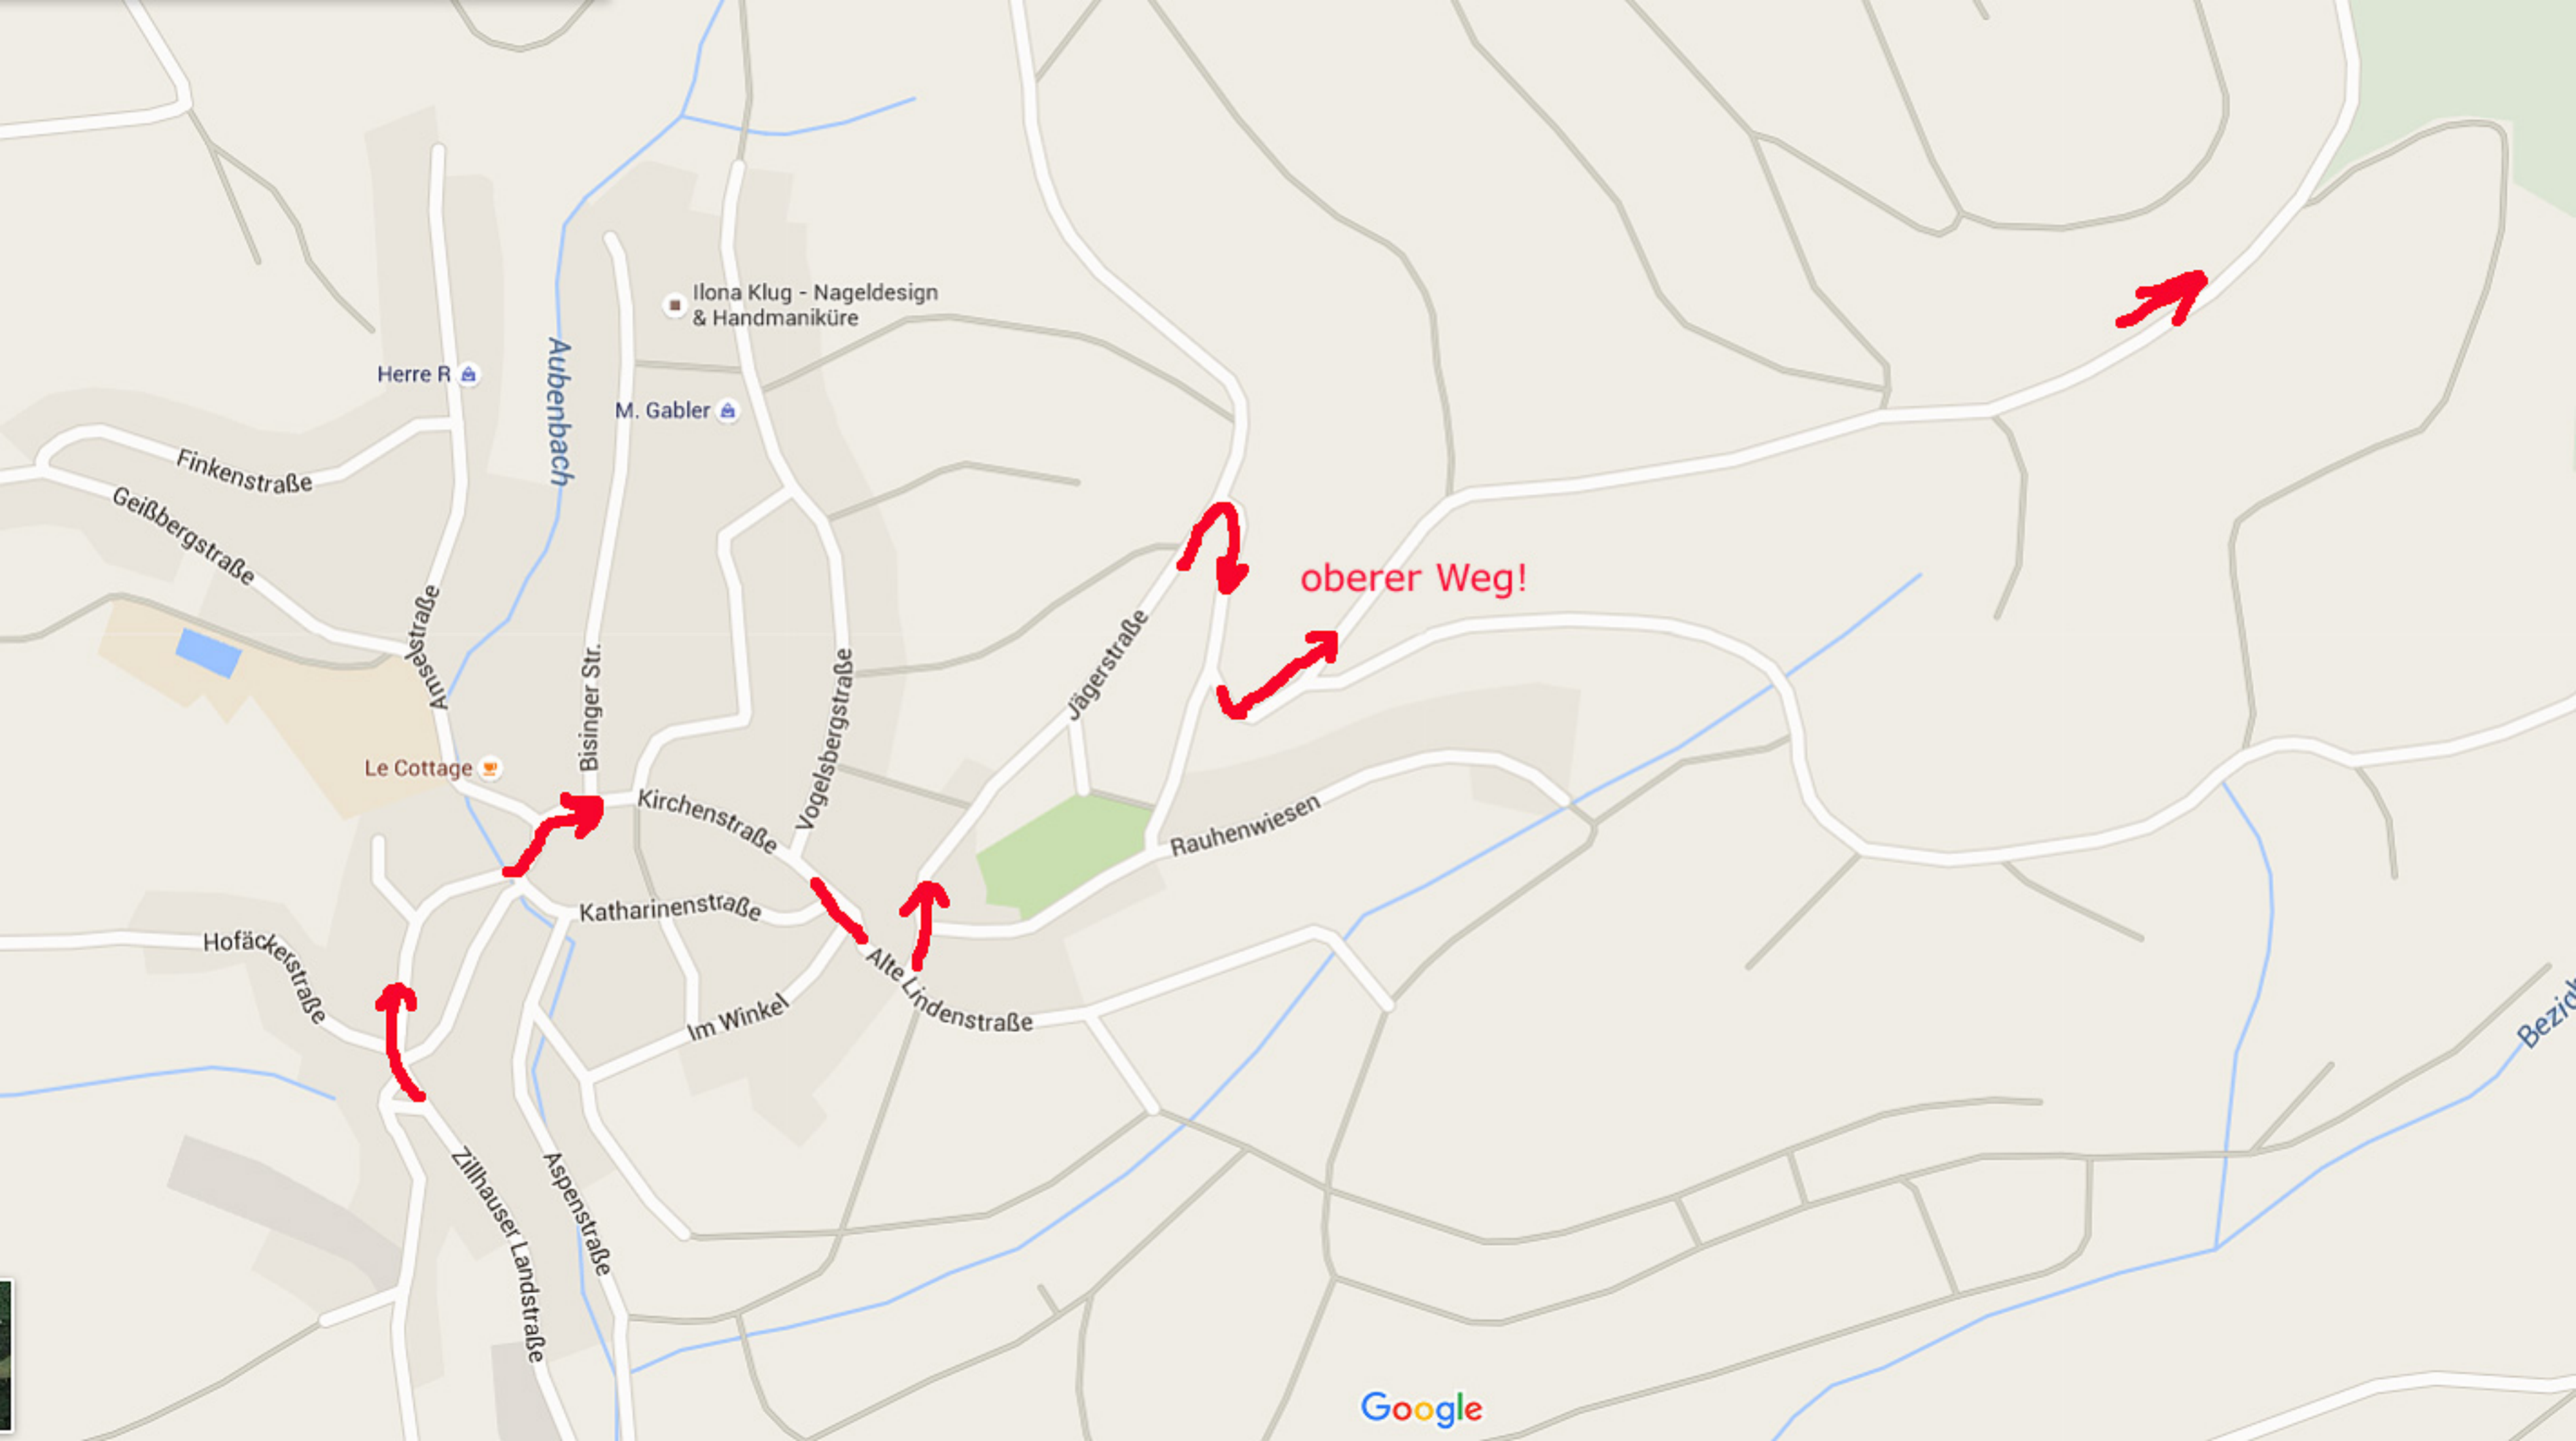

von Balingen/Albstadt (B463)

M. Gabler

Finkenstraße

Geißbergstraße

Amselstraße

benbach

Bisinger Str.

Vogelsbergstraße

Le Cottage

Kirchenstraße

Jagtstraße

Rauhenwiesen

Katharinenstraße

Horst Maier Lebensmittel

Hofackerstraße

Im Winkel

Alte Lindenstraße

Zillhauser/L

Aspenstraße

58 Min.

● Unnamed Rd

Aubenbach

Irrenberg-Hundsrücken

Roschbach

Herre R

M. Gabler

STREICHEN

Horst Maier Lebensmittel

Bezighofenbach

Roschbach

oberer Weg!

Herre R