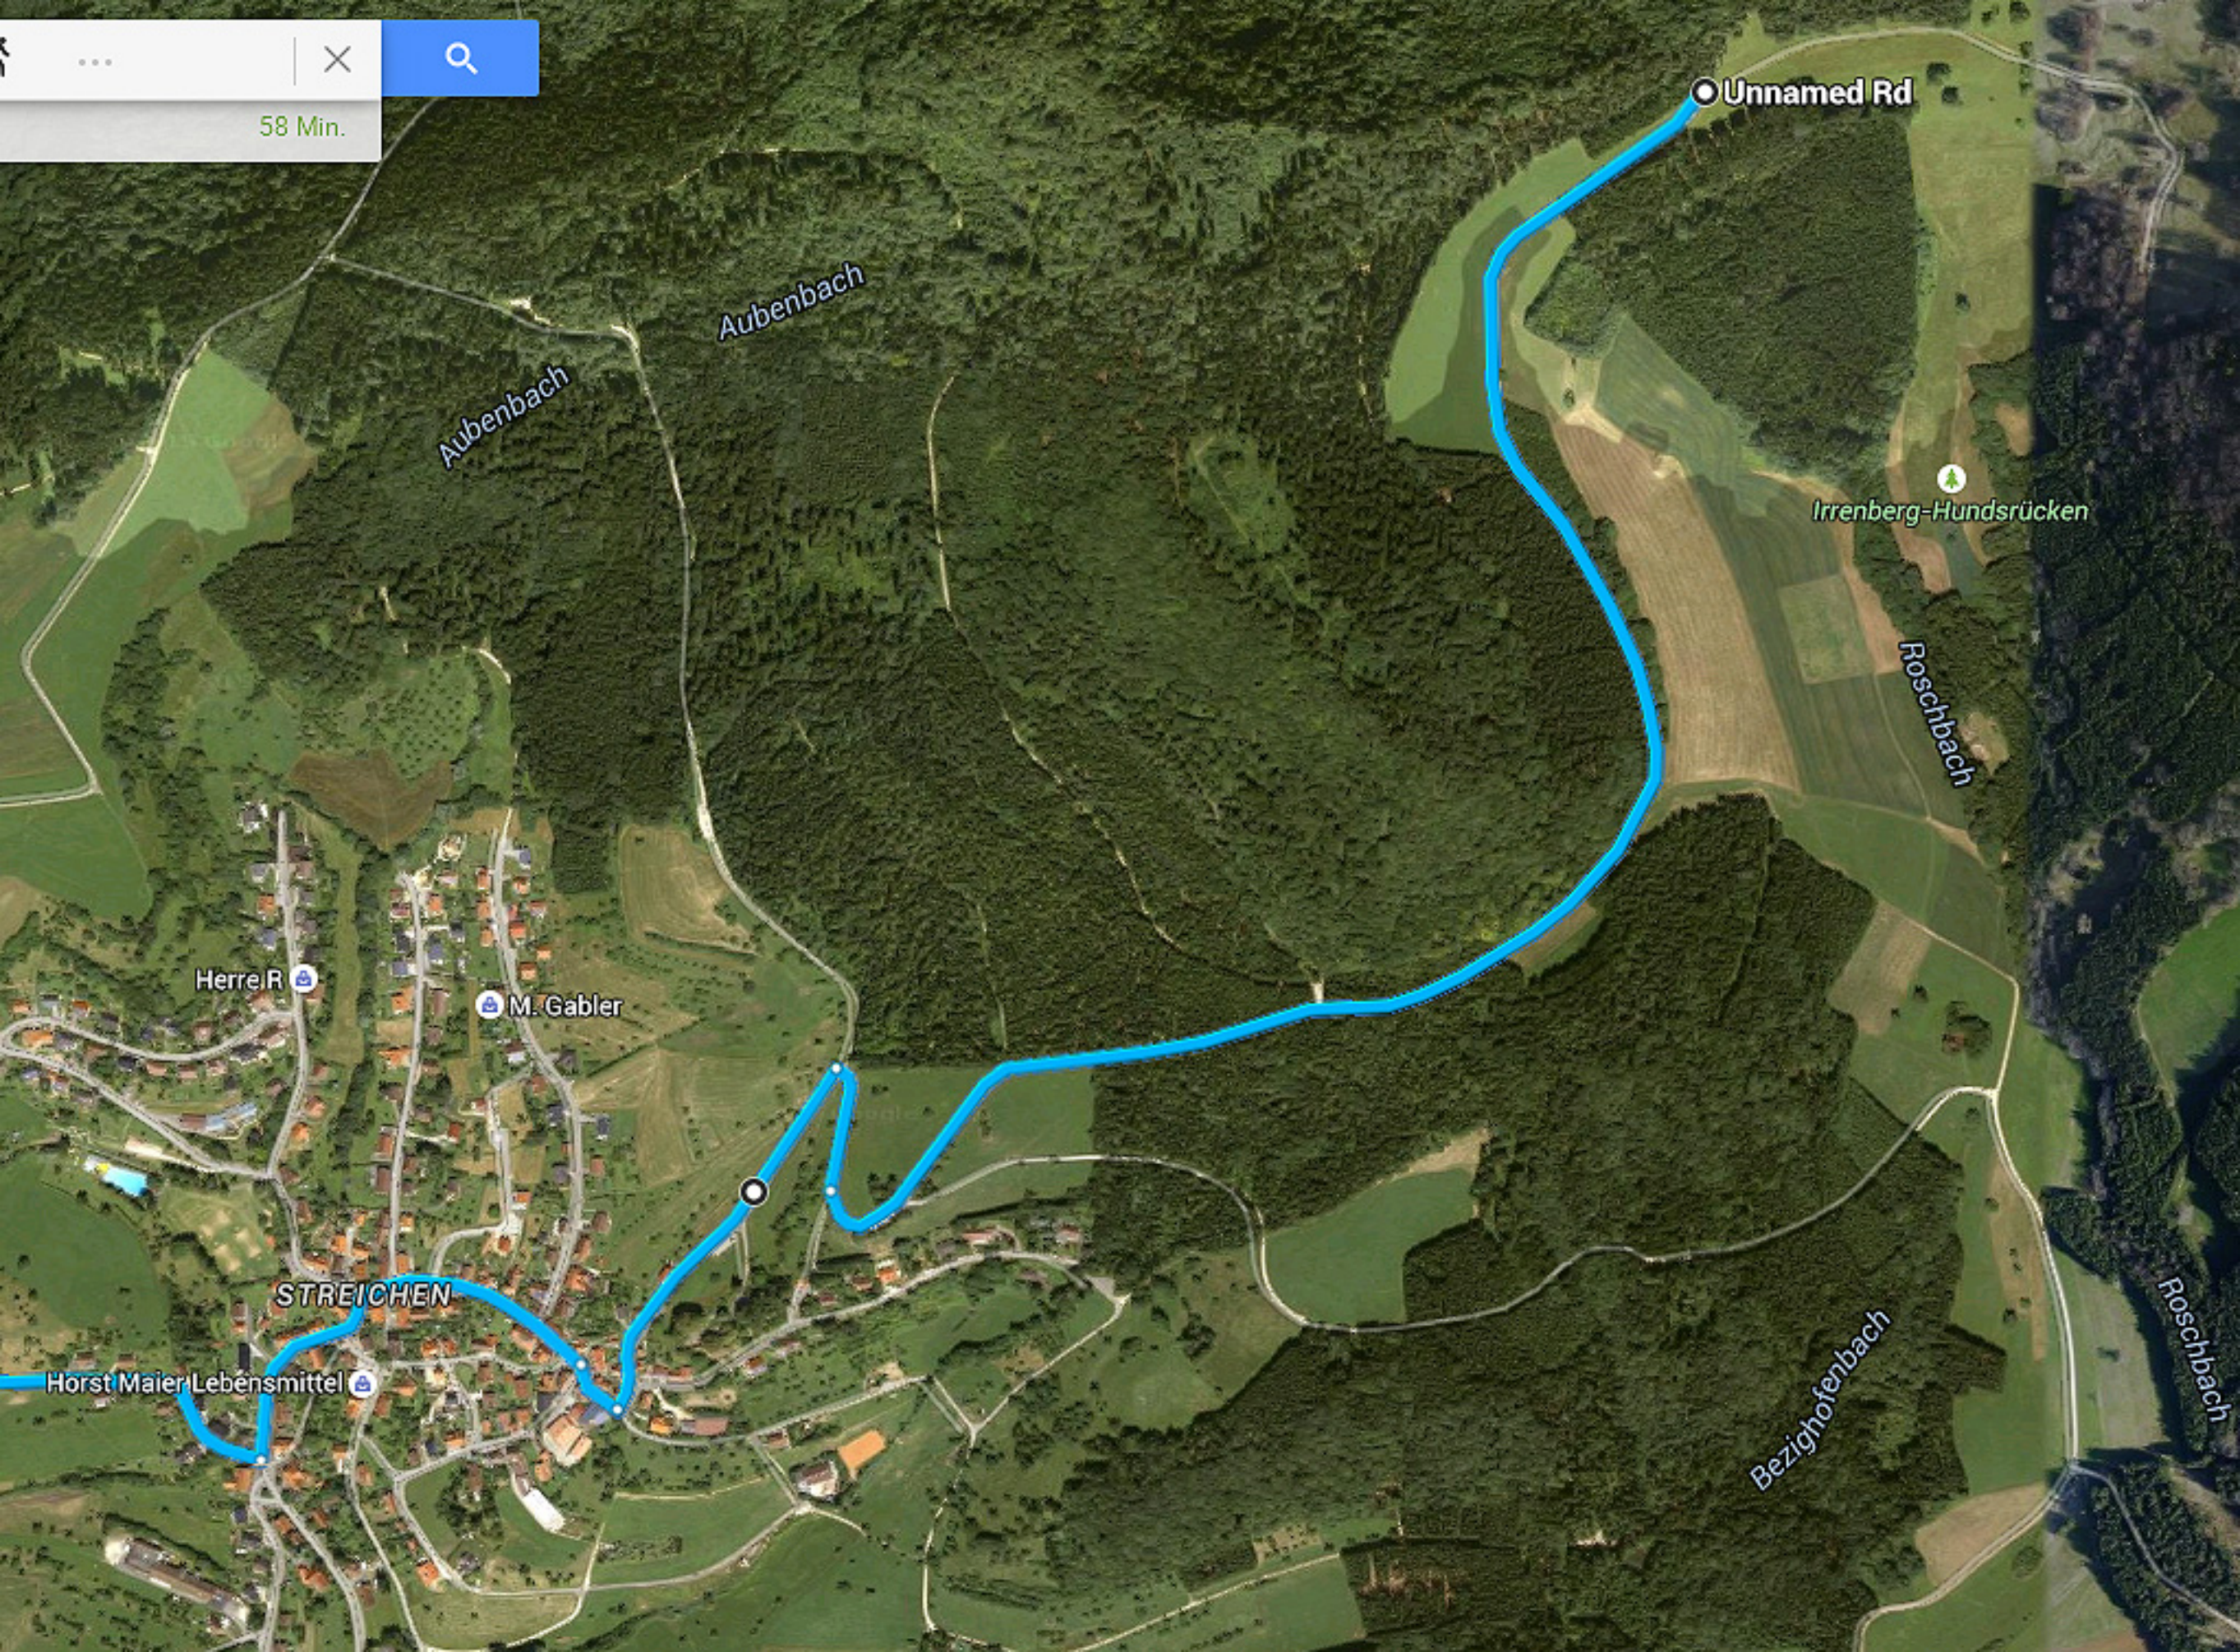

von Balingen/Albstadt (B463)

M. Gabler

Finkenstraße

Geißbergstraße

Amselstraße

benbach

Bisinger Str.

Vogelsbergstraße

Le Cottage

Kirchenstraße

Jagtstraße

Rauhenwiesen

Katharinenstraße

Horst Maier Lebensmittel

Hofackerstraße

Im Winkel

Alte Lindenstraße

Zillhauser/L

Aspenstraße

58 Min.

● Unnamed Rd

Aubenbach

Irrenberg-Hundsrücken

Roschbach

Herre R

M. Gabler

STREICHEN

Horst Maier Lebensmittel

Bezighofenbach

Roschbach

oberer Weg!

Herre R